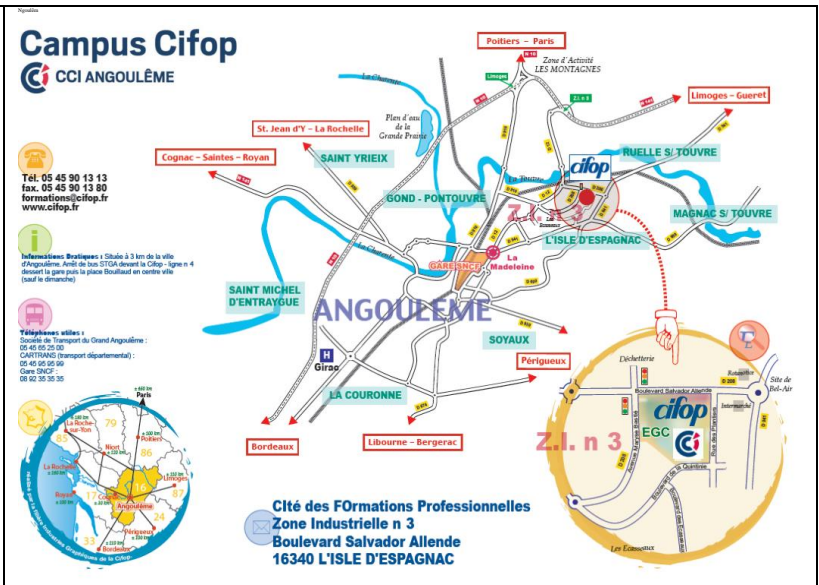

L'ÉCOLE VOUS PROPOSE :

Nous pourrions vous prendre en charge dès votre arrivée à Angoulême, en venant vous chercher à la gare si vous le souhaitez.

Les concours seront rythmés afin de faire de votre journée de concours un moment convivial

Bref, tout sera mis en œuvre pour que vous n'ayez pas à penser aux tracas logistiques, et vous faire passer une bonne journée loin du stress des concours !

LE PLAN D'ACCES DE L'ÉCOLE

-Vous arriverez par La A10/ N10.
Continuez via la N141 suivre Limoges/Ruelle sur Touvre/Gond Pontouvre. Prendre la sortie D12 Angoulême. Suivre la D1000 Champniers et prendre Bd Salvador Allende.

L'accueil groupe Sup de Co la Rochelle à Angoulême se trouve dans le CAMPUS CIFOP, entrée porte OUEST.
ZI n°3 boulevard Salvador ALIENDE
16340 l'Isle d'Espagnac

-TRAIN : en sortant de la gare remonté l'Av de Lattre de Tassigny vers l'arrêt de bus République (av Gambetta) vers le centre-ville. Prendre le n°4 direction Isle d'Espagnac-Cifop, descendre au terminus.